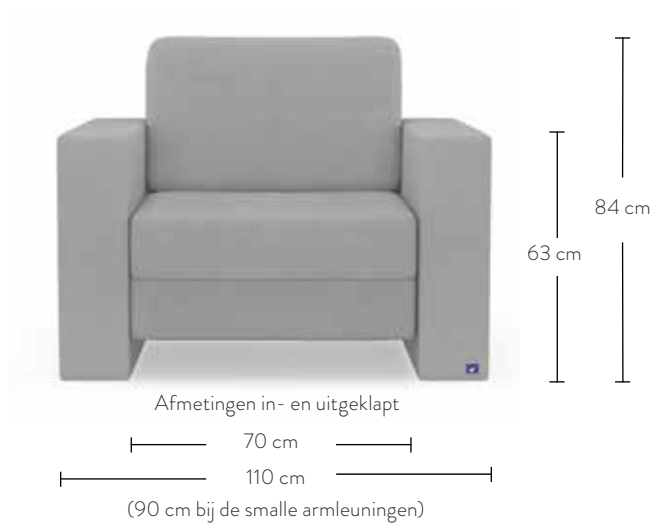

De Bruno slaapstoel

Afmetingen

Verpakkingsafmetingen (voor alle typen armleningen hetzelfde)

Zitvlak: 90 x 75 x 95 cm; 43 kg

Doos met toebehoren: 96 x 63 x 40 cm; 24 kg

Bezorging door 2-man handling op de gewenste plaats. Montageservice kan als optie bijgeboekt worden bij de bestelling.

www.brunobed.nl/slaapstoel