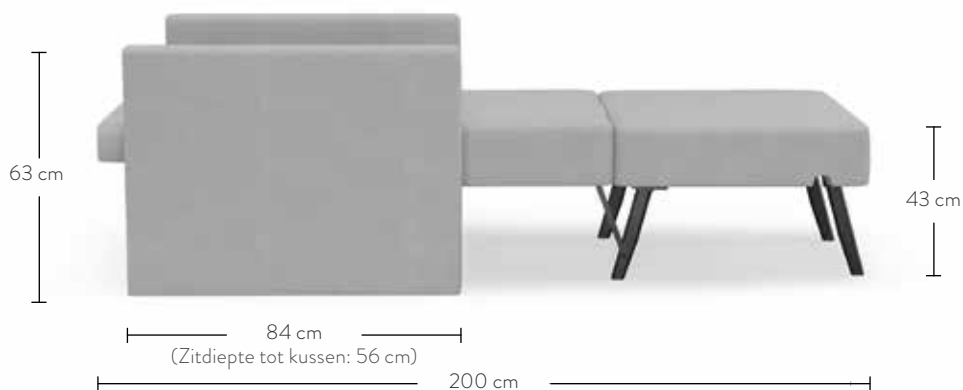

De Bruno slaapstoel

Afmetingen

Verpakkingsafmetingen (voor alle typen armleningen hetzelfde)

Zitvlak: 90 x 75 x 95 cm; 43 kg

Doos met toebehoren: 96 x 63 x 40 cm; 24 kg

Bezorging door 2-man handling op de gewenste plaats. Montageservice kan als optie bijgeboekt worden bij de bestelling.